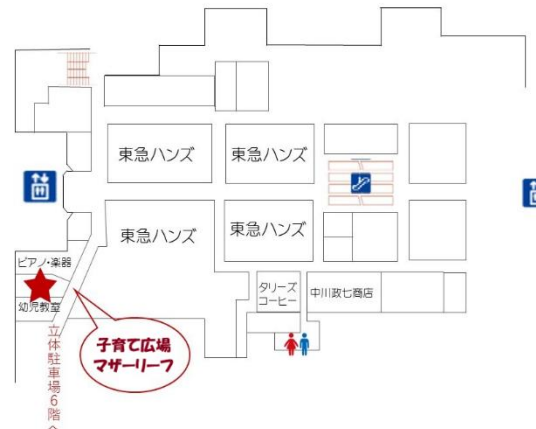

## 子育て広場

## 楽しい子育て応援しています！

- ★西大寺駅すぐ！  
近鉄百貨店 5F
- ★気軽に相談  
(子育てコーディネーターがいます)
- ★さまざまな子育ての情報
- ★子育て仲間との出会い
- ★親子で安心して過ごせる場所
- ★楽しいイベント・ためになる講座

✿開所日  
月・火・木・金・土  
(日・水・祝はお休み)

✿時間  
am 10:00 ~ pm 4:00

✿対象  
0歳～3歳の子どもとその保護者  
プレママ プレパパ

✿利用無料

✿駐車場  
2時間まで無料 (平面北・南駐車場は3時間無料)

# マザーリーフってどんなところ？

Instagram、Facebook 更新中↓  
行事予定、広場の様子など掲載しています

Instagram QR

Facebook QR

奈良市子育て支援事業

子育て広場 マザーリーフ

住所：奈良市西大寺東町2-4-1

近鉄百貨店5F