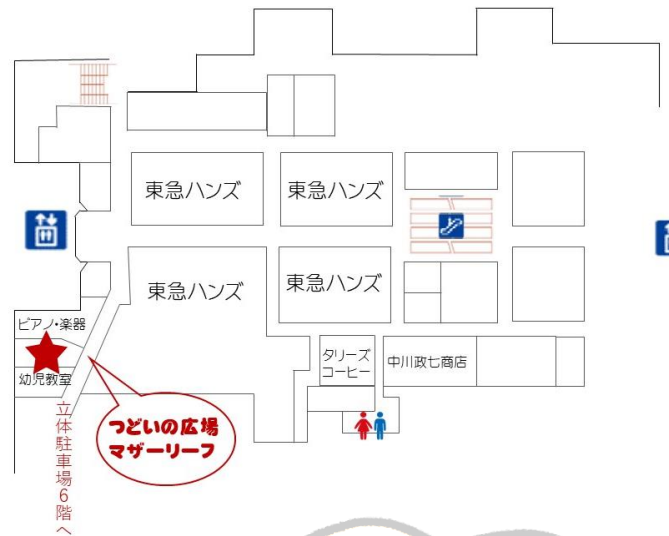

奈良市 つどいの広場

「マザーリーフ」のように、

広場に集う人々が

あたたかなハートで

自分らしく生きられるように…

楽しい子育てを応援しています！

お子さんとママが安心して遊べます。

お友達作りや子育て相談、地域の情報も

たくさん。

多彩な講座やイベントもしています。

アドバイザーがいつでもあたたかく

お出迎えしますので、

お一人でも気軽に来てください♪

近鉄百貨店 5階

Facebook、Instagram 更新中！
行事予定、広場の様子など
を掲載しています

Instagram QR

Facebook QR

❁ 開所日

月火水金土（日木祝はお休み）

❁ 時間

10時～16時

❁ 対象

おおむね0歳～3歳の子どもとその保護者

❁ 利用無料

❁ 駐車場

らくだカードで3時間無料

～奈良市つどいの広場 マザーリーフ～

住所；奈良市西大寺東町2-4-1

TEL；0742-33-3030